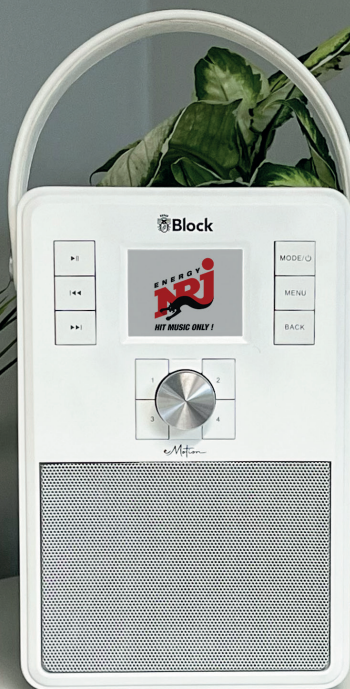

eMotion Smartradio

Leistung:	15 Watt	Bedienung:	Fernbedienung, Nahfeldbedienung, Undok-App
Analoge Eingänge:	AUX IN	Netzwerk:	WLAN
Analoge Ausgänge:	Kopfhörerausgang	Bluetooth®:	Empfänger
Digitale Eingänge:	USB	Spotify® Connect:	Nativer Spotify® Support
Fremdspannungsabstand:	> 80 dB	Netzteil:	AC zu DC 12V 1,5 A
Frequenzbereich UKW:	87,5 - 108 MHz	Abmessung B H T:	145 x 224 x 137 mm
Frequenzbereich DAB+:	174.928 MHz - 239.200 MHz	Gewicht gesamt:	2 kg
Dateiformate:	MP3 WMA		

Powered by
UNDOK

Fernbedienung: ✓ Farbdisplay: ✓ Spotify: ✓ Triple-tuner: ✓ Bluetooth: ✓ Akkubetrieb: ✓ Tragegriff: ✓

 **HIGH-END COMPANY**

MUSIK IST UNSERE LEIDENSCHAFT!

High-End Company | Zürcherstrasse 310 | CH-8500 Frauenfeld
Tel.: +41 (0) 71 911 86 90 | E-Mail: info@highendcompany.ch